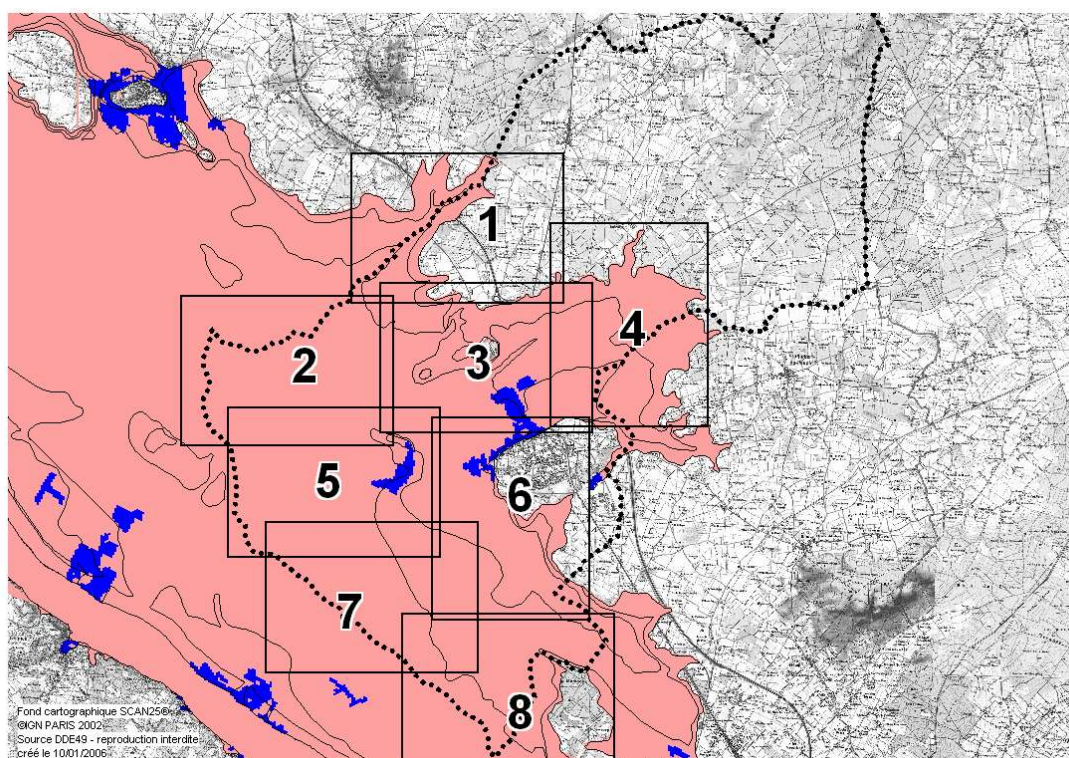

# EXTRAITS CARTOGRAPHIQUES PPRI Commune de LONGUE-JUMELLES

## LEGENDE

**Zone de vitesse marquée**

**Zone rouge (R) zone non urbanisée ou peu aménagée**

**R1** Aléa faible

**R2** Aléa moyen

**R3** Aléa fort

**R4** Aléa très fort

**Zone bleue (B) Zone urbanisée**

**B1** Aléa faible

**B2** Aléa moyen