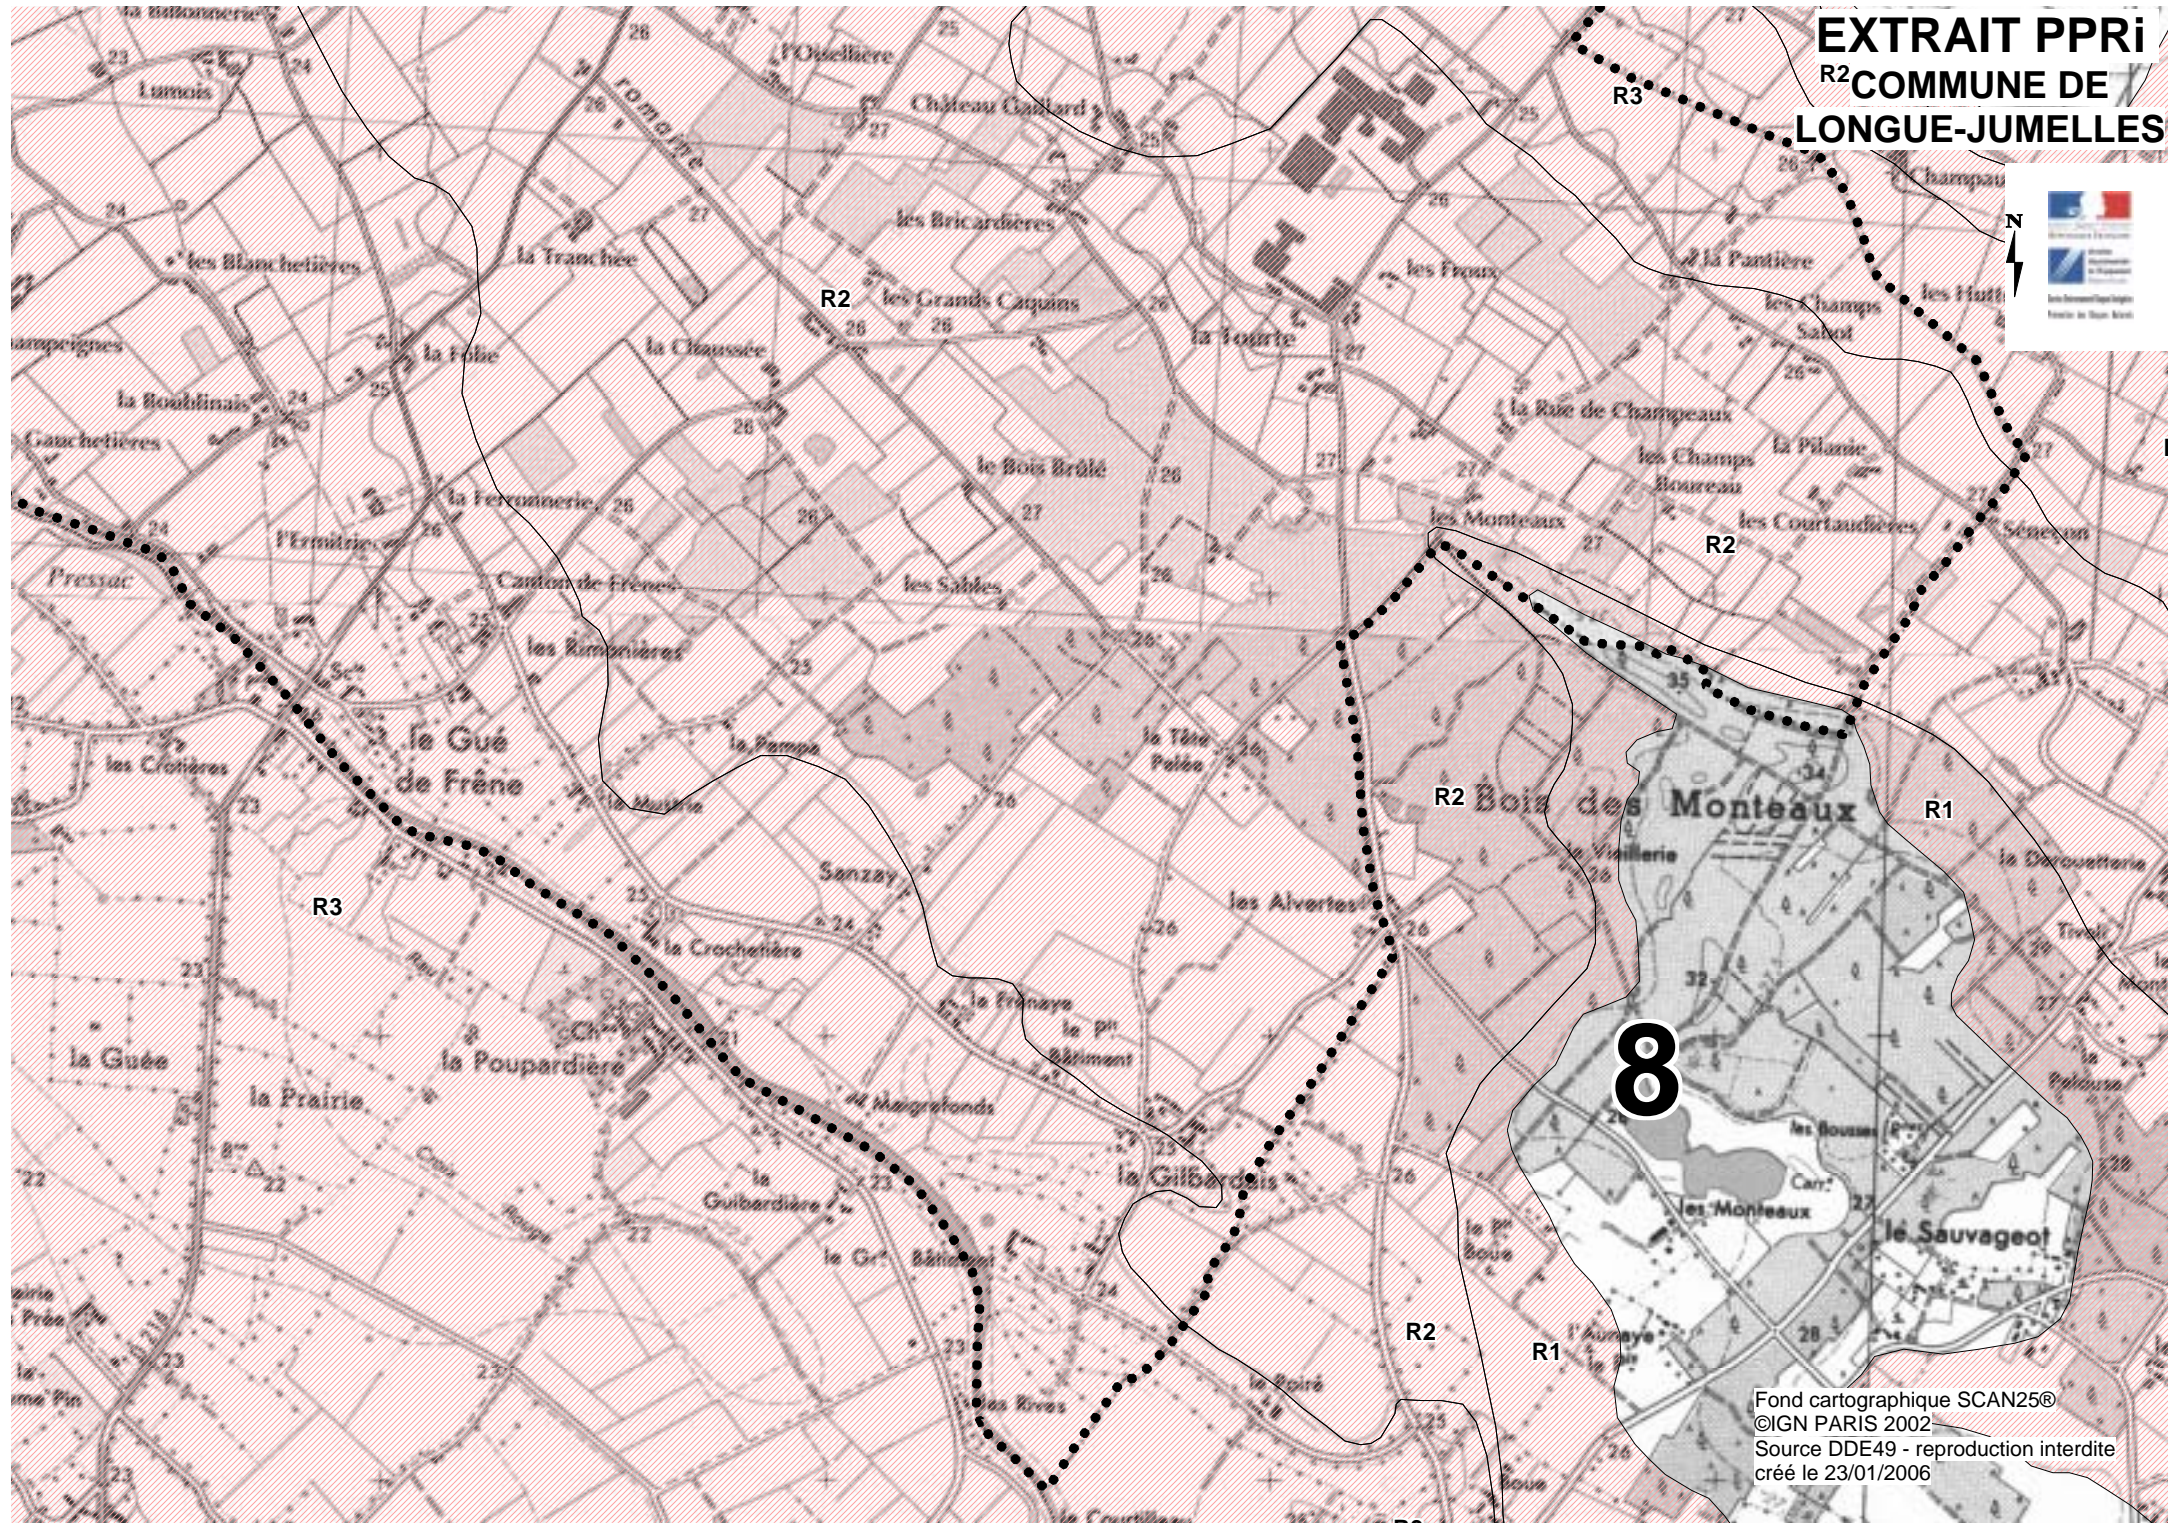

EXTRAIT PPRi R2 COMMUNE DE LONGUE-JUMELLES

Fond cartographique SCAN25®
©IGN PARIS 2002
Source DDE49 - reproduction interdite
créé le 23/01/2006